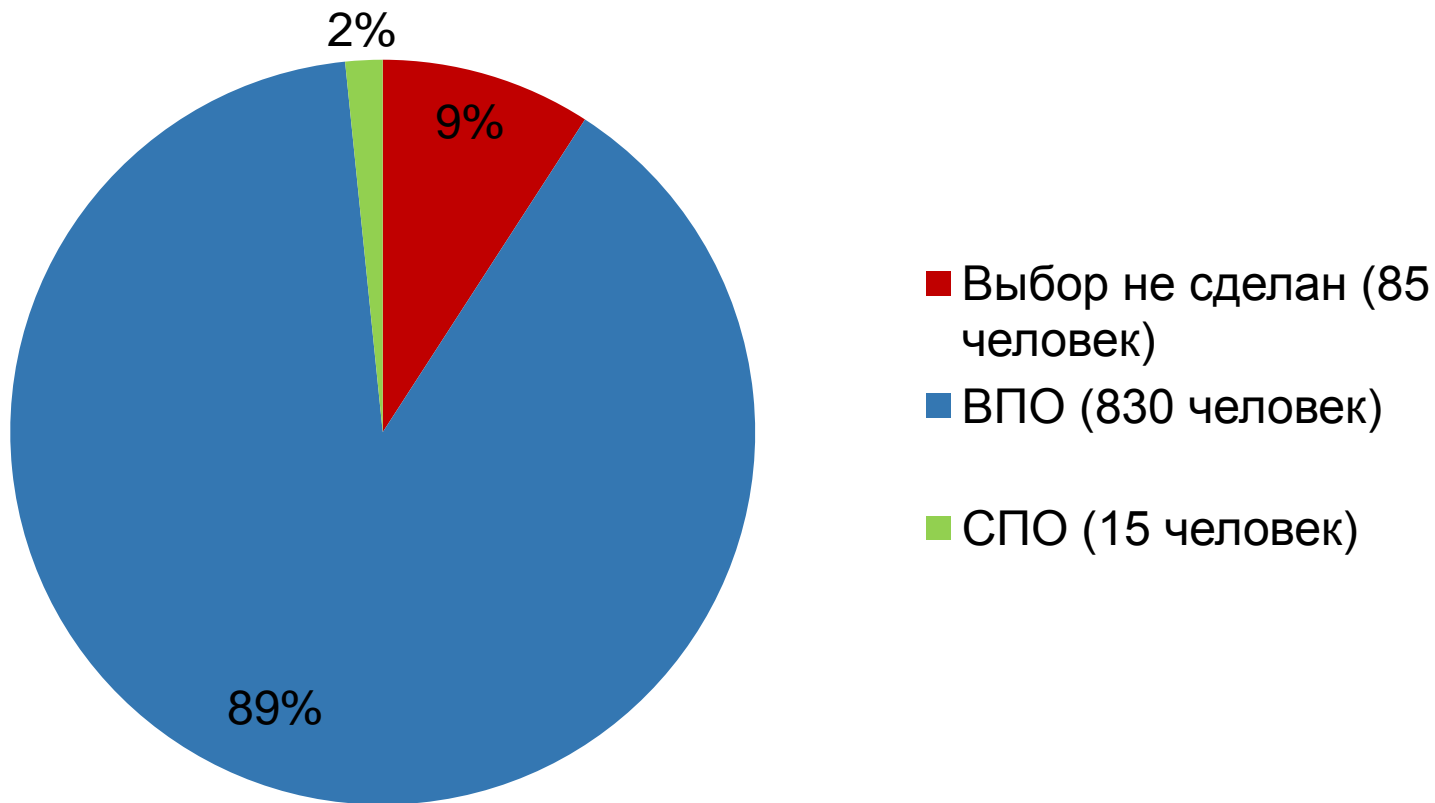

Рейтинг профессий/специальностей СПО	Выбор
Повар, кондитер	13
Визажист-стилист	6
Медицинская сестра	5
Парикмахер	5
Машинист электропоезда	4
Тренер	3
Авиадиспетчер	2
Автомеханик	2
Врач (разные направления)	2
Военнослужащий	2
Менеджер (разные направления)	2
ИТ-специалист (программист)	2
Стюардесса	2
Учитель	2
Бармен	1

ВЫБОР УЧЕБНОГО ЗАВЕДЕНИЯ ПОСЛЕ 11-ГО КЛАССА