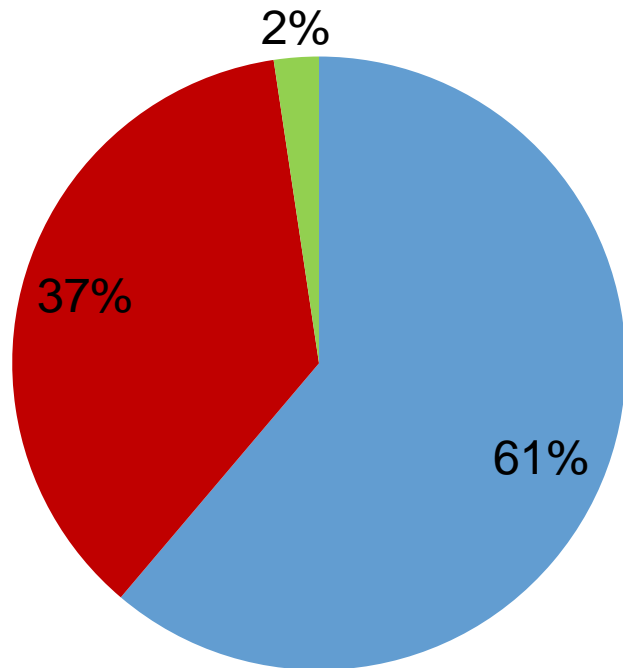

ЗАПАСНОЙ ВАРИАНТ УЧЕБНОГО ЗАВЕДЕНИЯ

- ВПО (569 человек)
- Не выбран (339 человек)
- СПО (22 человека)

Рейтинг учреждений ВПО	Ответы
Санкт-Петербургский государственный университет	180
Санкт-Петербургский политехнический университет Петра Великого	118
Российский государственный педагогический университет им. А. И. Герцена	101
Санкт-Петербургский государственный экономический университет	97
Санкт-Петербургский национальный исследовательский университет информационных технологий, механики и оптики	94
Российская академия народного хозяйства и государственной службы при президенте РФ	66
Санкт-Петербургский государственный университет аэрокосмического приборостроения	64
Санкт-Петербургский государственный архитектурно-строительный университет	56
Санкт-Петербургский государственный электротехнический университет «ЛЭТИ» им. В.И. Ульянова (Ленина)	49
Санкт-Петербургский государственный горный университет	48